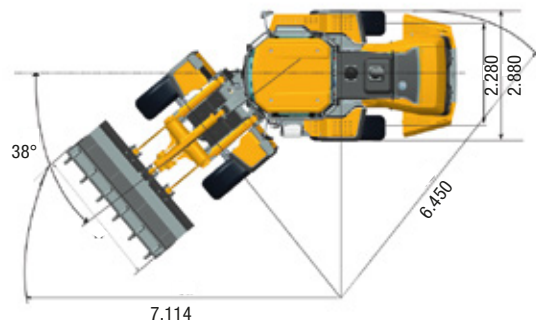

EJES

Tipo de diferencial delantero	Deslizamiento limitado
Tipo de diferencial trasero	Deslizamiento limitado
Oscilación del eje	±12°

DIRECCIÓN

Configuración de la dirección	Articulada
Presión de alivio de la dirección	20 MPa

FRENOS

Tipo de freno de servicio	Freno a disco húmedo
Accionamiento del freno de servicio	Hidráulico
Tipo de freno de mano	Control neumático manual
Accionamiento del freno de mano	Hidráulico

SISTEMA HIDRÁULICO

Tipo de bomba principal	Engranaje + pistón
Presión de alivio principal	22 MPa
Tiempo de elevación / descarga / flotación hacia abajo / total del ciclo	5.7 s / 1.3 s / 3.0 s / 10 s

RENDIMIENTO DEL BRAZO CARGADOR con cucharón estándar de 4 m³

Carga de vuelco-giro total (ISO 14397-1:2007)	14.100 kg
Fuerza de desprendimiento del cucharón	195 kN
Carga de vuelco-recto (ISO 14397-1:2007)	16.600 kg

RENDIMIENTO DEL BALDE

Capacidad del balde estándar	4 m³
Capacidad de carga	6.000 kg

NEUMÁTICOS

Tamaño	23.5-25

PESOS OPERATIVOS

Peso operativo	20.520 kg

CAPACIDADES DE SERVICIO

Tanque de combustible	330 l.
Aceite del motor	22 l.
Sistema de refrigeración	52 l.
Sistema hidráulico	280 l.
Transmisión y convertidor de par	35 l.
Ejes, cada uno	41 l.

EQUIPAMIENTO

Cabina ROPS / FOPS	Joystick
A/C	Limpiaparabrisas
Alarma de retroceso	Cinturón de seguridad

Unidad de medida: mm