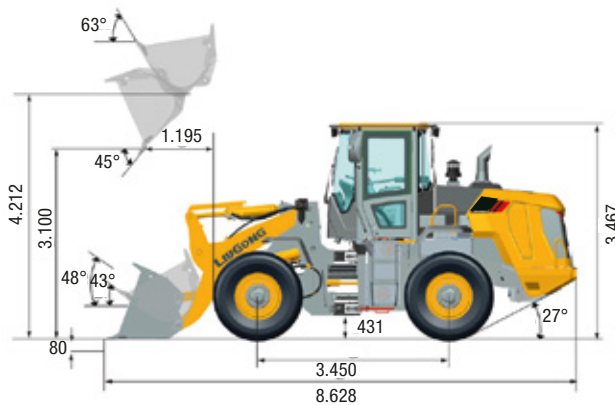

Motor	Cummins 6LTAA8.9-C240
Potencia Bruta	179 kW (243 hp) a 2.200 rpm
Potencia Neta	161 kW (219 hp) a 2.200 rpm
Peso Operativo	20.520 kg
Capacidad del balde estándar	4 m ³
Fuerza de desprendimiento estándar	195 kN
Espacio de descarga estándar	3.100 mm

Carga de vuelco-giro total (ISO 14397-1:2007)	14.100 kg
Fuerza de desprendimiento del cucharón	195 kN
Carga de vuelco-recto (ISO 14397-1:2007)	16.600 kg

RENDIMIENTO DEL BALDE

Capacidad del balde estándar	4 m ³
Capacidad de carga	6.000 kg

NEUMÁTICOS

Tamaño	23.5-25
--------	---------

PESOS OPERATIVOS

Peso operativo	20.520 kg
----------------	-----------

CAPACIDADES DE SERVICIO

Tanque de combustible	330 l.
Aceite del motor	22 l.
Sistema de refrigeración	52 l.
Sistema hidráulico	280 l.
Transmisión y convertidor de par	35 l.
Ejes, cada uno	41 l.

EQUIPAMIENTO

Cabina ROPS / FOPS	Joystick
A/C	Limpiaparabrisas
Alarma de retroceso	Cinturón de seguridad

Unidad de medida: mm